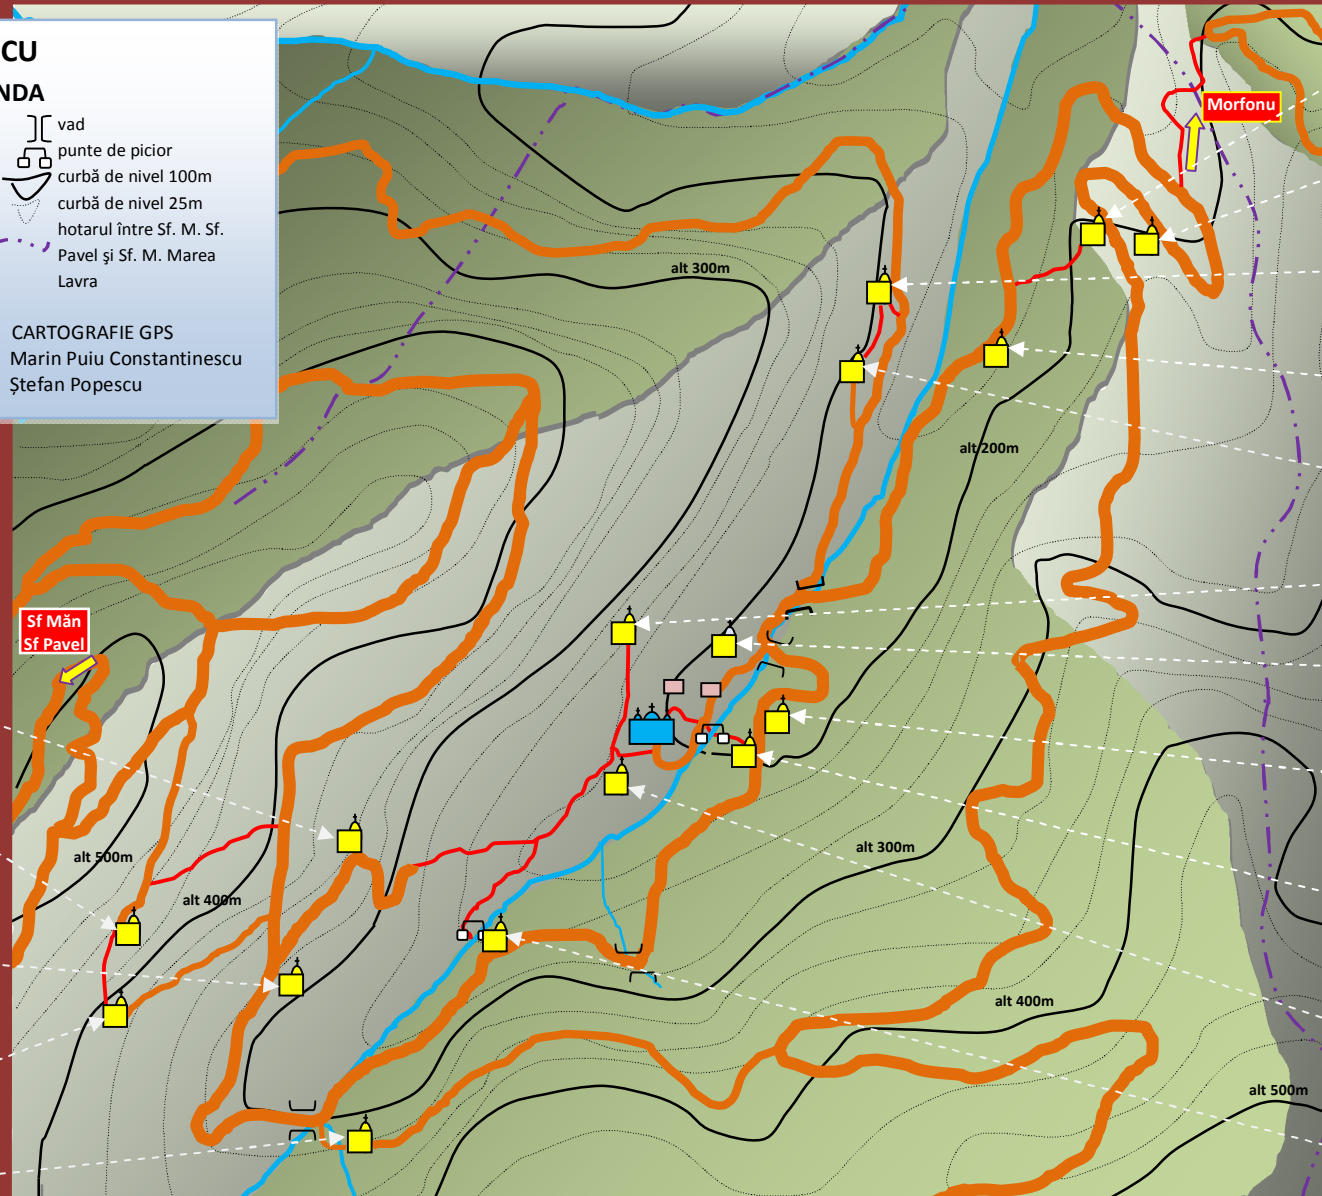

Chilia ÎNTÂMPINAREA
DOMNULUI
Stareț Părintele Eftimie
Tel 00-30-23770-23693
0040-731-843-057

Chilia SFÂNTUL GHEORGHE
Stareț Părintele Mihail
Tel 00-30-23770-23552
0030-6941-484-146

Chilia SFÂNTUL PROOROC ILIE
Stareț Părintele Simion

Chilia TUTUROR SFINȚILOR
Stareț Părintele Gamail
Tel 0030-6979-824-761

Chilia NAȘTEREA MAICII
DOMNULUI
Stareț Părintele Nicanor

Chilia SFÂNTUL ARTEMIE
Stareț Părintele Dosoftei
Tel 0030-23770-23814

Chilia SFINȚII ARHANGHELI
Stareț Ieromonah Ioan

Chilia ÎNĂLȚAREA DOMNULUI
Stareț Părintele Paisie
Tel 0030-23770-23858

Chilia ADORMIREA MAICII
DOMNULUI
Stareț Părintele Pavel
Tel 0030-23770-22587
0030-6972-765-236

Chilia SFÂNTUL IERARH
NICOLAE
Stareț Părintele Rafael

Chilia ACOPERĂMÂNTUL
MAICII DOMNULUI
Stareț Părintele Isidor
Tel 0030-23770-23871