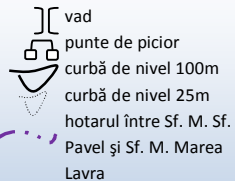

SCHITUL SF. DIMITRIE LACU

LEGENDA

SCARA 1:10 000

CARTOGRAFIE GPS
Marin Puiu Constantinescu
Ștefan Popescu

Chilia BUNA VESTIRE
Stareț Părintele Ștefan
Tel 0030-23770-23636
Email lakos.8@gmail.com

Chilia INTRAREA ÎN BISERICA A
MAICII DOMNULUI
Stareț Părintele Pimen
Tel 0030-6946-572-266